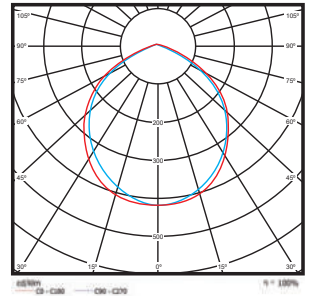

נתונים טכניים

H עומק (cm)	W רוחב (cm)	L אורך (cm)	צבע גוף	CRI	Lm/W	לומן (lm)	גוון אור (K)	מתח הפעלה	הספק (W±5%)	תיאור פריט	מק"ט
2.3	19	24.5	אפור	80	110lm/W	11000	3000K-6500K	190-265VAC	100W	פנס הצפה	ALFA-100W-CCT
2.3	23	30.5	אפור	80	110lm/W	16500	3000K-6500K	190-265VAC	150W	פנס הצפה	ALFA-150W-CCT
2.3	29	40	אפור	80	110lm/W	22000	3000K-6500K	190-265VAC	200W	פנס הצפה	ALFA-200W-CCT

עקומות פוטומטריות

150W