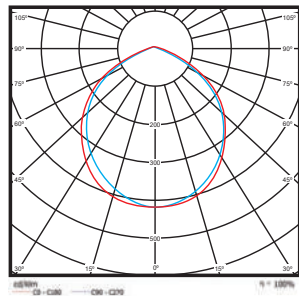

נתונים טכניים

H עומק (cm)	W רוחב (cm)	L אורך (cm)	צבע גוף	CRI	Lm/W	לומן (lm)	גוון אור (K)	מתח הפעלה	הספק (W±5%)	תיאור פריט	מק"ט
2.3	19	24.5	אפור	80	110lm/W	11000	3000K-6500K	190-265VAC	100W	פנס הצפה	ALFA-100W-CCT
2.3	23	30.5	אפור	80	110lm/W	16500	3000K-6500K	190-265VAC	150W	פנס הצפה	ALFA-150W-CCT
2.3	29	40	אפור	80	110lm/W	22000	3000K-6500K	190-265VAC	200W	פנס הצפה	ALFA-200W-CCT

עקומות פוטומטריות

100W