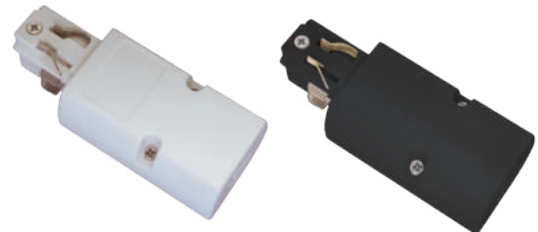

OM-CL-X4
L מחבר מאריך

OM-CI-O-X4
מחבר מאריך חיצוני

OM-CI-I-X4
מחבר מאריך פנימי

OM-CT-X4
מחבר מאריך T

OM-CLF-X4
מחבר מאריך L גמיש

OM-HKT-X4
סט תלייה 4 מטר

OM-CX-X4
מחבר מאריך X

OM-HKT-X4-2
סט תלייה 2 מטר

OM-START-X4
מתאם הזנה

OM-BRIDGE-X4
מגשר

OM-STOP-X4
מתאם סופית

OM-TCRX4
פס צבירה