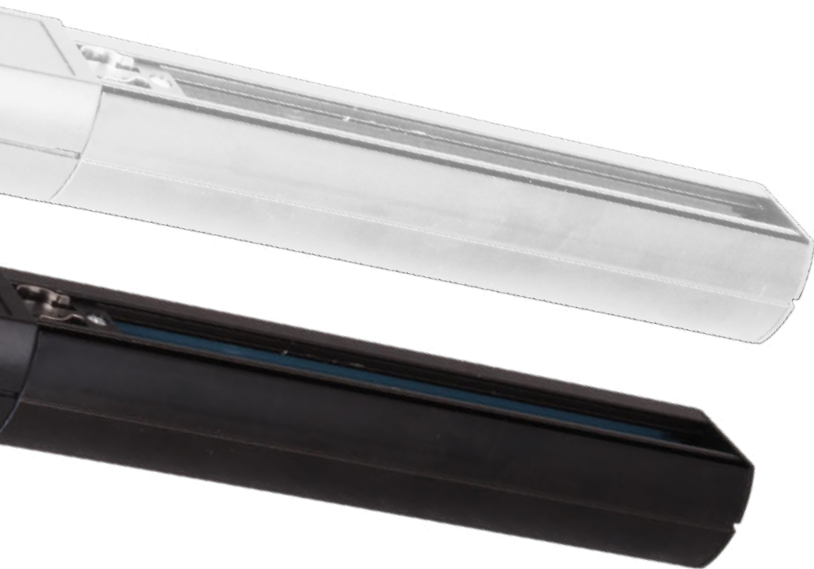

מערכת פסי צבירה תלת פאזי, עיצוב מודולרי, התקנה קלה, שליטה על מיקום הגופים ע"י שליפה ומיקומם במקום הרצוי על פס הצבירה. מבחר פסי צבירה ואביזרי קצה. הכל מגיע בצבעים שחור ולבן לבחירה להתאמה מלאה לגופים הנבחרים. שנתיים אחריות מתאים להארת חנויות, קניונים, חדרי הלבשה, סלונים, מטבחים ועוד.

גימור

לבן מט / שחור מט

מתח כניסה

230V/50HZ

תקנים

מכון התקנים הישראלי,
CE/CB-EMC
תקן פוטו ביולוגי IEC62471

ישומים:

מגוון פסי צבירה ואביזרים נלווים לפסי צבירה תלת פאזים מתאים להארת חנויות, קניונים, חדרי הלבשה, סלונים, מטבחים ועוד.