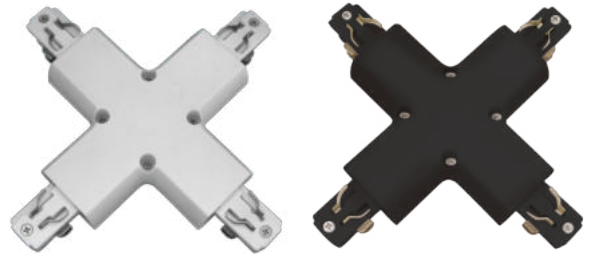

OM-CL-X4
L מחבר מאריך

OM-CI-O-X4
מחבר מאריך חיצוני

OM-CI-I-X4
מחבר מאריך פנימי

OM-CT-X4
מחבר מאריך T

OM-CLF-X4
מחבר מאריך L גמיש

OM-HKT-X4
סט תלייה 4 מטר

OM-CX-X4
מחבר מאריך X

OM-HKT-X4-2
סט תלייה 2 מטר