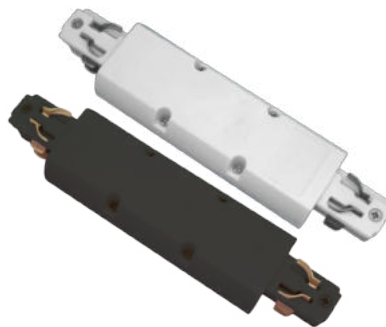

OM-CI-O-X4
מחבר מאריך חיצוני