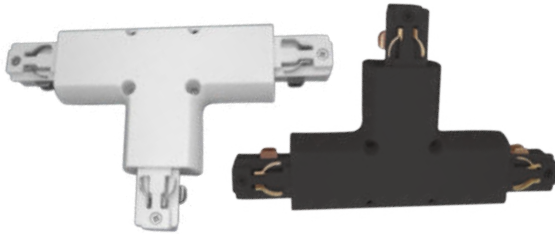

OM-CT-X4
מחבר מאריך T